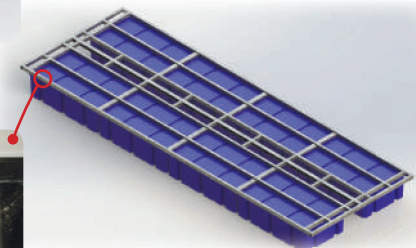

Tunglast platform