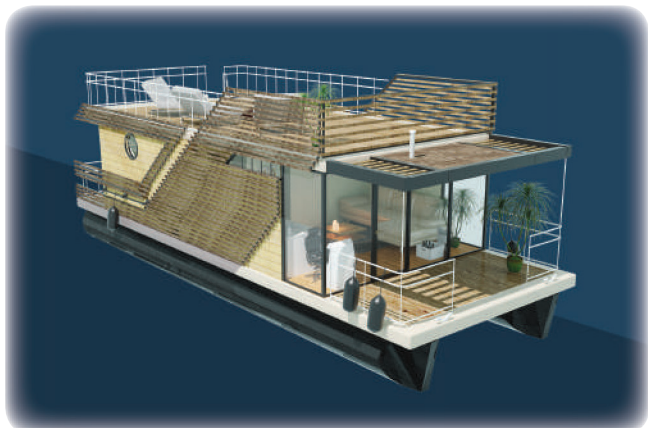

Visualisering

Husbåd

Til store konstruktioner

POLYSTYREN FYLDTE PONTONER

Type		L, mm	B, mm	H, mm	Volume, l	Pris D.kr.
Float W1200	<u>Front</u>	1200			580	
	<u>Midt</u>	1200	1200	940	1060	
	<u>Ende</u>	1560			1220	
	<u>Speed front</u>	2440			1554	
	<u>S. front L1200</u>	1200	1280	945	560	
	<u>Speed midt</u>	1240			1065	
<u>Speed ende</u>	1650	1297				
<u>Ekstra store pontoner</u>		1900	1150	510	1000	

Pontonerne kan ikke synke da de er skumfyldte

Stål platform for opbygning

Platform efter mål:

- ✓ fra 4 x 2.5 m
- ✓ til 15.9 x 6.5 m

Store platform som trimaran version

Tilbehør

Indvendig tank: lagerrum, brændstof, vand osv.