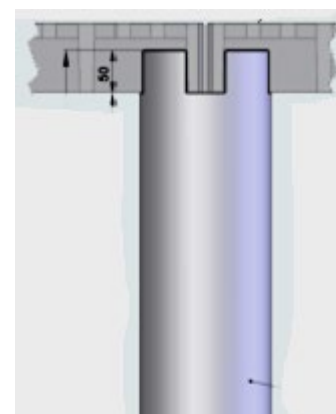

Varenummer:	Anvendelse	Mål cm.	Antal pr. palle	Farve	Vægt Kg.	Pris pr. stk.
2010050	Gitterrist åben	100 x 50 x 8 cm.	50	grå	15,7	
2010051	Gitterrist lukket	100 x 50 x 8 cm.	50	grå	18,4	

2000520	Understøtning	Ø 15 x 20 cm.	210	brun	2,3	
2000525	-	Ø 15 x 25 cm.	210	-	2,9	
2000530	-	Ø 15 x 30 cm.	210	-	3,5	
2000535	-	Ø 15 x 35 cm.	210	-	4,1	
2000540	-	Ø 15 x 40 cm.	140	-	4,7	
2000545	-	Ø 15 x 45 cm.	140	-	5,3	
2000550	-	Ø 15 x 50 cm.	140	-	5,9	
2000555	-	Ø 15 x 55 cm.	140	-	6,5	
2000560	-	Ø 15 x 60 cm.	120	-	7,1	
2000565	-	Ø 15 x 65 cm.	60	-	7,7	
2000570	-	Ø 15 x 70 cm.	60	-	8,3	
2000575	-	Ø 15 x 75 cm.	60	-	8,9	
2000580	-	Ø 15 x 80 cm.	60	-	9,5	
2000585	-	Ø 15 x 85 cm.	60	-	10,1	
2000590	-	Ø 15 x 90 cm.	60	-	10,7	
2000595	-	Ø 15 x 95 cm.	60	-	11,3	
2000600	-	Ø 15 x 100 cm.	60	-	11,9	
2000605	-	Ø 15 x 105 cm.	60	-	12,5	
2000610	-	Ø 15 x 110 cm.	60	-	13,1	
2000615	-	Ø 15 x 115 cm.	60	-	13,7	
2000620	-	Ø 15 x 120 cm.	60	-	14,3	

Prisen er + moms, paller og levering