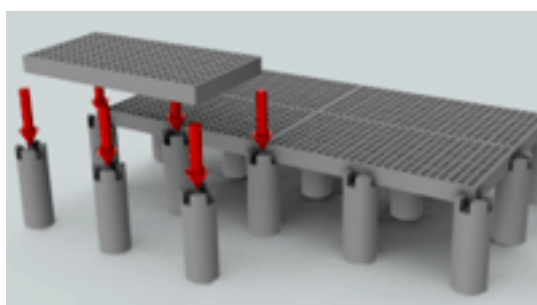

Varenummer:	Anvendelse	Mål cm.	Antal pr. palle	Farve	Vægt Kg.	Pris pr. stk.
2010050	Gitterrist åben	100 x 50 x 8 cm.	50	grå	15,7	
2010051	Gitterrist lukket	100 x 50 x 8 cm.	50	grå	18,4	

2000520	Understøtning	Ø 15 x 20 cm.	210	brun	2,3	
2000525	-	Ø 15 x 25 cm.	210	-	2,9	
2000530	-	Ø 15 x 30 cm.	210	-	3,5	
2000535	-	Ø 15 x 35 cm.	210	-	4,1	
2000540	-	Ø 15 x 40 cm.	140	-	4,7	
2000545	-	Ø 15 x 45 cm.	140	-	5,3	
2000550	-	Ø 15 x 50 cm.	140	-	5,9	
2000555	-	Ø 15 x 55 cm.	140	-	6,5	
2000560	-	Ø 15 x 60 cm.	120	-	7,1	
2000565	-	Ø 15 x 65 cm.	60	-	7,7	
2000570	-	Ø 15 x 70 cm.	60	-	8,3	
2000575	-	Ø 15 x 75 cm.	60	-	8,9	
2000580	-	Ø 15 x 80 cm.	60	-	9,5	
2000585	-	Ø 15 x 85 cm.	60	-	10,1	
2000590	-	Ø 15 x 90 cm.	60	-	10,7	
2000595	-	Ø 15 x 95 cm.	60	-	11,3	
2000600	-	Ø 15 x 100 cm.	60	-	11,9	
2000605	-	Ø 15 x 105 cm.	60	-	12,5	
2000610	-	Ø 15 x 110 cm.	60	-	13,1	
2000615	-	Ø 15 x 115 cm.	60	-	13,7	
2000620	-	Ø 15 x 120 cm.	60	-	14,3	

Prisen er + moms, paller og levering